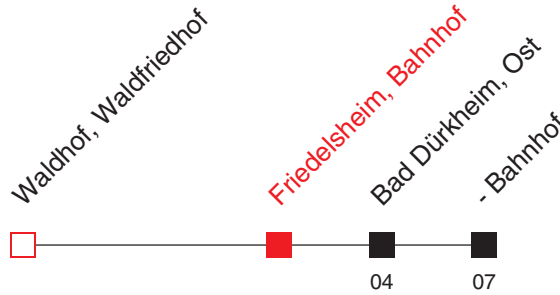

# FAHRPLAN

<http://m.vrn.de/856>

4

Richtung:  
**Bad Dürkheim, Bahnhof**

Uhr	Montag - Freitag
5	45
6	15 55
7	25 35 55
8	35 55
9	35 55
10	35 55
11	35 55
12	35 55
13	35 55
14	35 55
15	35 55
16	35 55
17	35 55
18	35 55
19	35 55
20	35 55
21	40
22	40
23	40
0	36 <sup>A</sup>
1	