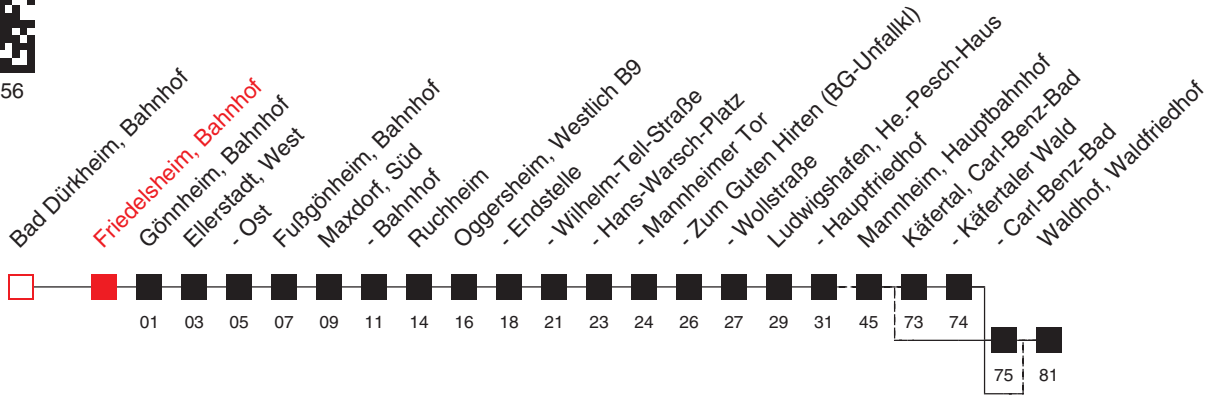

# FAHRPLAN

Gültig ab 29.08.2016 / Angaben ohne Gewähr / Friedelsheim, Bahnhof

Handy: <http://mobil.vrn.de> Internet: <http://www.vrn.de>

<http://m.vrn.de/856>

Richtung:  
**Käfertal, Käfertaler Wald**

**4**

Uhr	Montag - Freitag
4	20 <sup>B</sup>
5	20 <sup>F</sup> 40 <sup>F</sup>
6	10 <sup>B</sup> 30 <sup>B</sup>
7	00 <sup>F</sup> 20 <sup>F</sup>
8	00 <sup>F</sup> 20 <sup>F</sup>
9	00 <sup>F</sup> 20 <sup>F</sup>
10	00 <sup>F</sup> 20 <sup>F</sup>
11	00 <sup>F</sup> 20 <sup>F</sup>
12	00 <sup>F</sup> 20 <sup>F</sup>
13	00 <sup>F</sup> 20 <sup>F</sup>
14	00 <sup>F</sup> 20 <sup>F</sup>
15	00 <sup>F</sup> 20 <sup>F</sup>
16	00 <sup>F</sup> 20 <sup>F</sup>
17	00 <sup>F</sup> 20 <sup>F</sup>
18	00 <sup>F</sup> 20 <sup>F</sup>
19	00 <sup>F</sup> 20 <sup>F</sup>
20	20 <sup>B</sup>
21	20 <sup>B</sup>
22	20 <sup>B</sup>
23	20 <sup>B</sup>
0	50 <sup>A</sup>

Fahrten ohne Zielangabe verkehren bis Käfertal, Käfertaler Wald  
**A**: bis Mannheim, Hauptbahnhof  
**B**: bis Waldhof, Waldfriedhof  
**C**: bedient nicht Käfertal, Carl-Benz-Bad  
**D**: nur Nächte Fr/Sa und vor Wochenfeiertagen  
**E**: nur in den Nächten Sonn-/Feiertag auf Samstag/Sonn-/Feiertag  
**F**: als Linie 4A