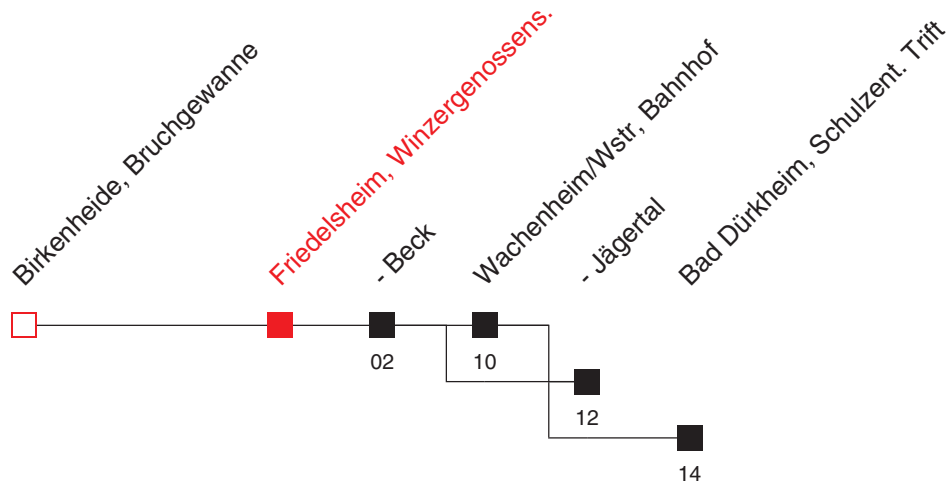

FAHRPLAN

Gültig ab 14.12.2025 / Angaben ohne Gewähr / Friedelsheim, Winzergenossens.

Internet: <https://www.vrn.de>

Richtung:
Ellerstadt, Akaziensiedlung

483

Uhr	Montag - Freitag			
5				
6				
7	14 ^B	46		
8	36			
9	41			
10	41			
11	41			
12	36			
13	22 ^A 36 ^C	36 ^A 36 ^D	36 ^A 36 ^D	57 ^C
14	36 ^C	36 ^D		
15	36 ^C	36 ^D		
16	36 ^C	36 ^D		
17	36 ^C	36 ^D		
18	36 ^C	36 ^D		
19				
20				
21				
22				

Am 24. und 31.12. Verkehr wie an Samstagen, Rosenmontag und Fastnachtdienstag sowie an den Freitagen nach Christi Himmelfahrt und Fronleichnam Verkehr wie in den Ferien

An Samstagen, Sonn- und Feiertagen wird diese Linie nicht bedient

Fahrten ohne Zielangabe verkehren bis Ellerstadt, Akaziensiedlung

A: bis Birkenheide, Bruchgewanne

B: bis Maxdorf, Schulzentrum

C: nur an Schultagen

D: nur an schulfreien Tagen

FAHRPLAN

Gültig ab 14.12.2025 / Angaben ohne Gewähr / Friedelsheim, Winzergenossens.

Internet: <https://www.vrn.de>

Richtung:
Wachenheim/Wstr, Bahnhof

483

Uhr	Montag - Freitag		
5			
6			
7	06 ^C	23 ^B	26 ^C
8	20		
9	20 ^A		
10	20 ^A		
11	20 ^A	54 ^D	
12	20 ^E	20 ^C	
13	20 ^E	20 ^C	41 ^C
14	20		
15	20		
16	20 ^E	21 ^F	
17	20 ^C	20 ^E	
18	20 ^C	20 ^E	
19			
20			
21			
22			