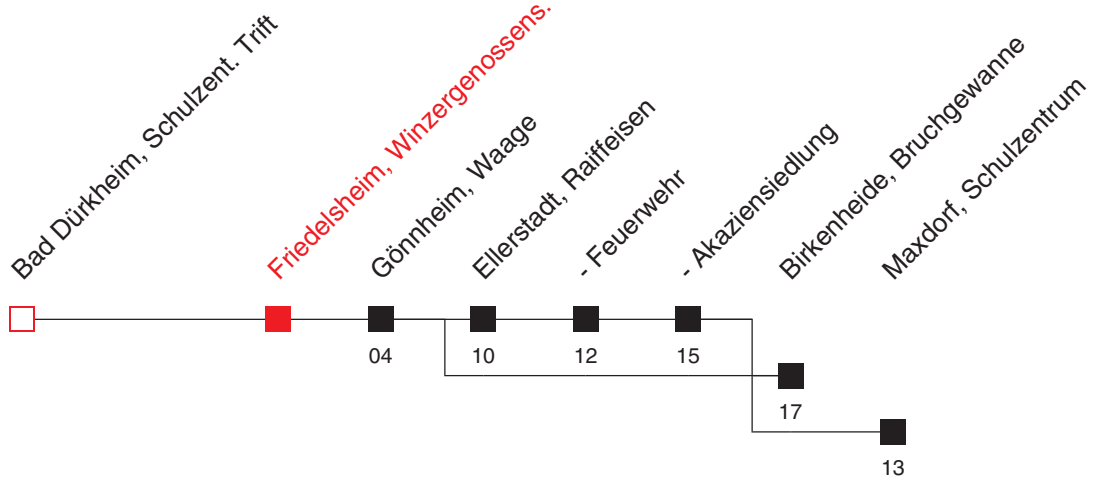

FAHRPLAN

Gültig ab 14.12.2025 / Angaben ohne Gewähr / Friedelsheim, Winzergenossens.

Internet: <https://www.vrn.de>

Richtung:
Ellerstadt, Akaziensiedlung

483

Uhr	Montag - Freitag			
5				
6				
7	14 ^B	46		
8	36			
9	41			
10	41			
11	41			
12	36			
13	22 ^A 36 ^C	36 ^A 36 ^D	36 ^A 36 ^D	57 ^C
14	36 ^C	36 ^D		
15	36 ^C	36 ^D		
16	36 ^C	36 ^D		
17	36 ^C	36 ^D		
18	36 ^C	36 ^D		
19				
20				
21				
22				

Am 24. und 31.12. Verkehr wie an Samstagen, Rosenmontag und Fastnachtdienstag sowie an den Freitagen nach Christi Himmelfahrt und Fronleichnam Verkehr wie in den Ferien

An Samstagen, Sonn- und Feiertagen wird diese Linie nicht bedient

Fahrten ohne Zielangabe verkehren bis Ellerstadt, Akaziensiedlung

A: bis Birkenheide, Bruchgewanne

B: bis Maxdorf, Schulzentrum

C: nur an Schultagen

D: nur an schulfreien Tagen

FAHRPLAN

Gültig ab 14.12.2025 / Angaben ohne Gewähr / Friedelsheim, Winzergenossens.

Fahrten ohne Zielangabe verkehren bis Wachenheim/Wstr, Bahnhof

A : bis Wachenheim/Wstr, Jägertal

B : bis Bad Dürkheim, Schulzent. Trift

C : nur an Schultagen

D : fährt nur am Freitag bei Zeugnisausgabe und am letzten Schultag vor den Sommerferien