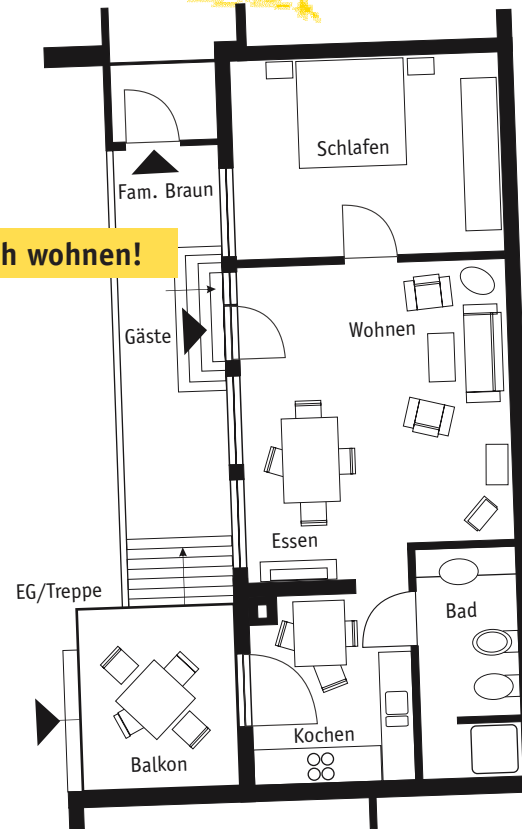

Herzlich willkommen in Friedelsheim!

Möchten Sie sich mal wieder einige Tage Ruhe gönnen und einfach nur abschalten? Dann verbringen Sie einen unvergesslichen Urlaub in unserem Winzerhof.

Die Ferienwohnung Rieslinghof befindet sich in einem neu gestalteten Anbau über den ehemaligen Ställen. Die geräumige Wohnung (70qm) ist großzügig ausgestattet und geschmackvoll im Landhausstil eingerichtet.

Erholen Sie sich bei uns, lassen Sie die Seele baumeln im schönen Garten mit altem Baumbestand, Teich und Springbrunnen. Seien Sie herzlich willkommen. Wir freuen uns auf Sie.

Ausstattung/Service:

- Ferienwohnung, sehr gepflegte Ausstattung, 70 qm, 2 Zimmer, Küche, Dusche/WC, **4-Sterne-Qualität für zwei Personen**, weitere Personen auf Anfrage

Gemütlich wohnen!

Aufteilung:

- 1 Wohnzimmer mit hochwertiger französischer Schlafcouch (Bett im Sofa: 1,6 m x 2 m), gemütlicher Sitzgruppe und weiterem Essplatz, Fernseher (Sat-TV) und Mini-Stereoanlage
- 1 Wohnküche, Einbaumöbel mit Geschirrspüler, Mikrowelle, Gefrierfach und separatem Essplatz
- 1 separates Schlafzimmer mit Doppelbett (2m x 2m), Zustellbett / Kinderbett auf Anfrage, TV-Anschluss
- 1 Balkon mit Gartenmöbeln zum Entspannen zwischen Kletterpflanzen und Blumen
- Separater Zugang über Außentreppe
- Nichtraucherwohnung; Rauchen auf dem Balkon selbstverständlich möglich
- Im Leihservice sind einmalig Bettwäsche und Handtücher enthalten, zusätzliche Decken und Kopfkissen sind auf Wunsch erhältlich
- Einmalige Endreinigung (Zwischenservice nach Absprache gegen Aufpreis)
- Getränkeservice auf Wunsch möglich
- Parken im Hof, abgeschlossener Unterstellplatz für Fahrräder oder Motorräder