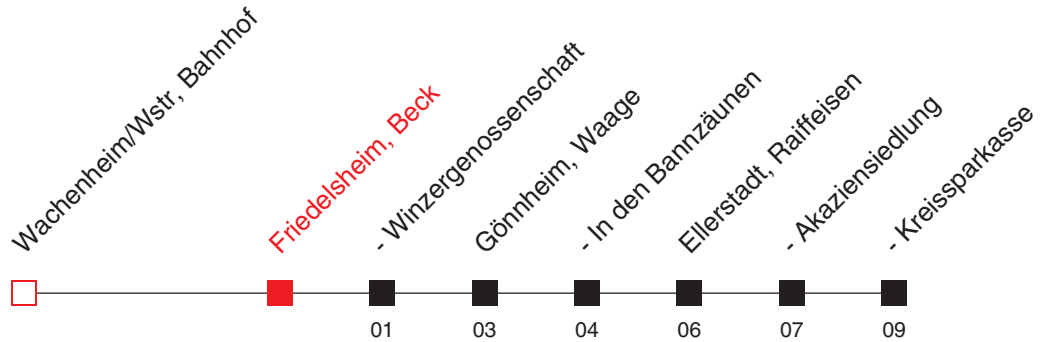

FAHRPLAN

Gültig ab 29.08.2016 / Angaben ohne Gewähr / Friedelsheim, Beck

Handy: <http://mobil.vrn.de> Internet: <http://www.vrn.de>

<http://m.vrn.de/855>

4988

Richtung:
Ellerstadt, Kreissparkasse

Uhr	Montag - Freitag
5	
6	
7	32 ^B
8	33 ^B
9	33 ^B
10	33 ^B
11	33 ^B
12	33 ^A _B
13	
14	04 ^A _B
15	04 ^B
16	04 ^B
17	04 ^B
18	04 ^B
19	04 ^B
20	04 ^B
21	
22	

Uhr	Samstag
5	
6	
7	
8	33 ^B
9	33 ^B
10	33 ^B
11	33 ^B
12	33 ^B
13	
14	04 ^B
15	04 ^B
16	04 ^B
17	04 ^B
18	04 ^B
19	04 ^B
20	
21	
22	

Tel. 06322 1091 Bestellung spätestens 1 Stunde vor der Abfahrtszeit