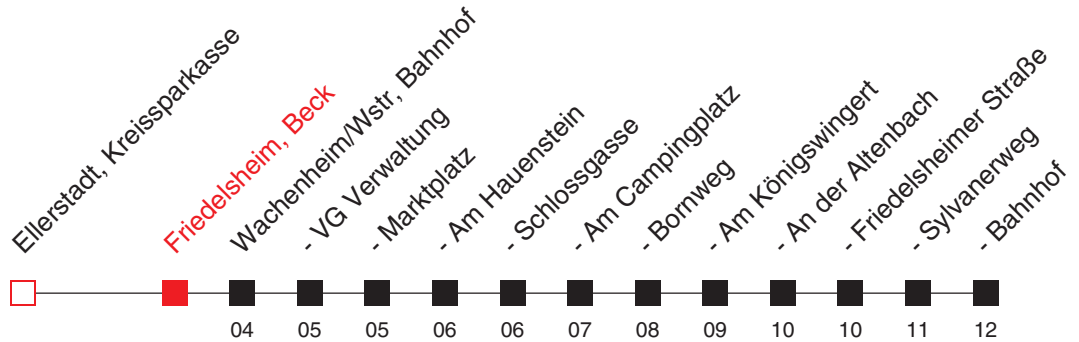

FAHRPLAN

Gültig ab 29.08.2016 / Angaben ohne Gewähr / Friedelsheim, Beck

Handy: <http://mobil.vrn.de> Internet: <http://www.vrn.de>

<http://m.vrn.de/855>

4988

Richtung:
Wachenheim/Wstr, Bahnhof

Uhr	Montag - Freitag
5	
6	
7	
8	49 ^B
9	49 ^B
10	49 ^B
11	49 ^B
12	49 ^A _B
13	
14	24 ^A _B
15	24 ^B
16	24 ^B
17	24 ^B
18	24 ^B
19	24 ^B
20	24 ^B
21	
22	

Uhr	Samstag
5	
6	
7	
8	49 ^B
9	49 ^B
10	49 ^B
11	49 ^B
12	49 ^B
13	
14	24 ^B
15	24 ^B
16	24 ^B
17	24 ^B
18	24 ^B
19	24 ^B
20	
21	
22	

Besonderer Tarif. VRN Jahres- und Halbjahreskarten werden anerkannt, Mitnahmeregelung gilt nicht.

Begrenztes Platzangebot!

A: nur an schulfreien Tagen

B: Ruf taxi bitte spätestens 60 Min vor gewünschter Abfahrt tel. vorbestellen unter: 06322 1091. Besonderer Tarif, VRN-Jahreskarten-/Semestertickets werden anerkannt. Mitnahmeregelung gilt nicht.