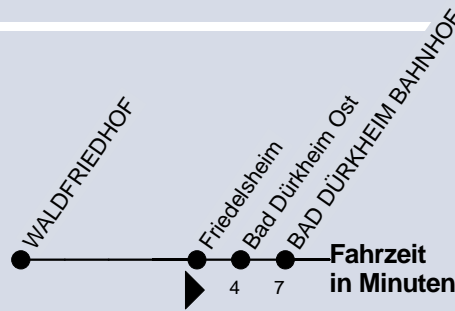

4/4A

Bad Dürkheim Bf.

Umsteigemöglichkeit:

Stadtbahn

Bus

Uhr	Montag - Freitag	Samstag	Sonn- u. Feiertag	Uhr
3				3
4				4
5	45			5
6	15 55	40	40	6
7	25 35 _A 55 _A	40	40	7
8	35 _A 55 _A	40	40	8
9	35 _A 55 _A	40	40	9
10	35 _A 55 _A	55 _A	55	10
11	35 _A 55 _A	55 _A	55	11
12	35 _A 55 _A	55 _A	55	12
13	35 _A 55 _A	55 _A	55	13
14	35 _A 55 _A	55 _A	55	14
15	35 _A 55 _A	55 _A	55	15
16	35 _A 55 _A	55 _A	55	16
17	35 _A 55 _A	55 _A	55	17
18	35 _A 55 _A	55 _A	55	18
19	35 _A 55 _A	55 _A	55	19
20	35 _A 55 _A	55 _A	55	20
21	40	40 _A	40	21
22	40	40	40	22
23	40	40	40	23
0	36 _F	36	36	0
1		36		1

A = Linie 4A

F = nur in der Nacht Fr/Sa und vor Wochenfeiertagen

Am 24.12. Verkehr wie an Sonntagen,
am 31.12. wie an Samstagen.

Fahrplan und Tarifinform. 0621/465-4444

Betriebsstörungen 0621/465-0

Gültig ab 10.12.2017 / Ohne Gewähr