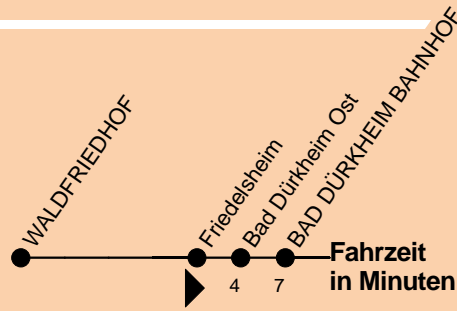

## Bad Dürkheim

Umsteigemöglichkeit:

Stadtbahn

Bus

Uhr	Montag - Freitag	Samstag	Sonn- u. Feiertag	Uhr
3				3
4				4
5				5
6		40	40	6
7		40	40	7
8		40	40	8
9			40	9
10				10
11				11
12				12
13				13
14				14
15				15
16				16
17				17
18				18
19				19
20				20
21	12 44	12 44	02 40	21
22	40	40	40	22
23	40	40	40	23
0				0
1				1