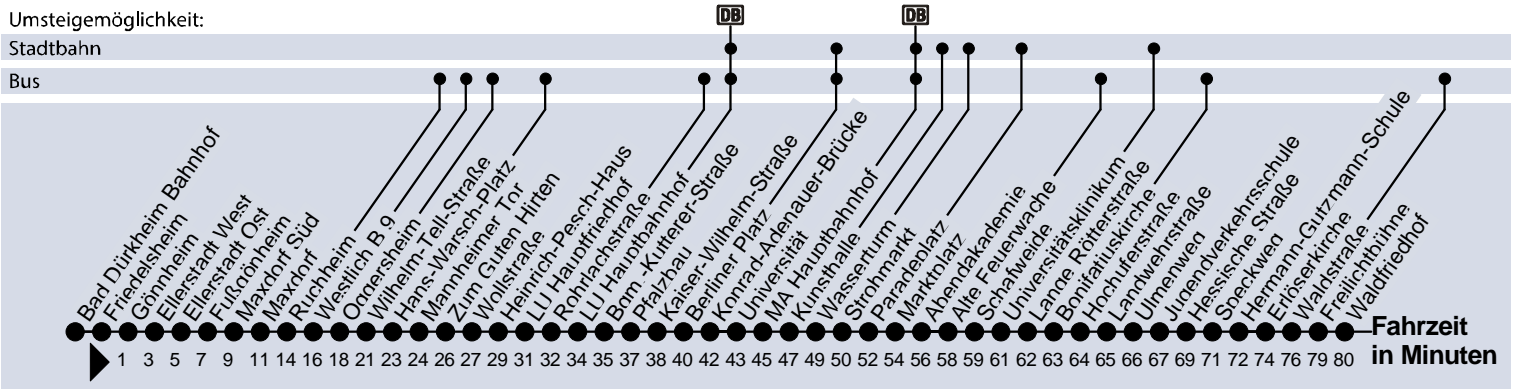

# 4/4A

## MA Waldfriedhof

Umsteigemöglichkeit:

Stadtbahn

Bus

Uhr	Montag - Freitag	Samstag	Sonn- u. Feiertag	Uhr
3				3
4	20	20 <sub>K</sub>	20 <sub>K</sub>	4
5	20 <sub>A</sub> 40 <sub>A</sub>			5
6	10 30	20 <sub>K</sub>	20 <sub>K</sub>	6
7	00 <sub>A</sub> 20 <sub>A</sub>	20 <sub>K</sub>	20 <sub>K</sub>	7
8	00 <sub>A</sub> 20 <sub>A</sub>	20 <sub>A</sub>	20 <sub>K</sub>	8
9	00 <sub>A</sub> 20 <sub>A</sub>	20 <sub>A</sub>	20 <sub>K</sub>	9
10	00 <sub>A</sub> 20 <sub>A</sub>	20 <sub>A</sub>	20 <sub>K</sub>	10
11	00 <sub>A</sub> 20 <sub>A</sub>	20 <sub>A</sub>	20 <sub>K</sub>	11
12	00 <sub>A</sub> 20 <sub>A</sub>	20 <sub>A</sub>	20 <sub>K</sub>	12
13	00 <sub>A</sub> 20 <sub>A</sub>	20 <sub>A</sub>	20 <sub>K</sub>	13
14	00 <sub>A</sub> 20 <sub>A</sub>	20 <sub>A</sub>	20 <sub>K</sub>	14
15	00 <sub>A</sub> 20 <sub>A</sub>	20 <sub>A</sub>	20 <sub>K</sub>	15
16	00 <sub>A</sub> 20 <sub>A</sub>	20 <sub>A</sub>	20 <sub>K</sub>	16
17	00 <sub>A</sub> 20 <sub>A</sub>	20 <sub>A</sub>	20 <sub>K</sub>	17
18	00 <sub>A</sub> 20 <sub>A</sub>	20 <sub>A</sub>	20 <sub>K</sub>	18
19	00 <sub>A</sub> 20 <sub>A</sub>	20 <sub>A</sub>	20 <sub>K</sub>	19
20	20 <sub>K</sub>	20 <sub>K</sub>	20 <sub>K</sub>	20
21	20 <sub>K</sub>	20 <sub>K</sub>	20 <sub>K</sub>	21
22	20 <sub>K</sub>	20 <sub>K</sub>	20 <sub>K</sub>	22
23	20 <sub>K</sub>	20 <sub>K</sub>	20 <sub>K</sub>	23
0	50 <sub>F</sub> H	50 <sub>H</sub>		0
1				1

**A** = Linie 4A nach Käfertaler Wald

**K** = über Käfertaler Wald zum Waldfriedhof

**H** = nur bis MA Hauptbahnhof

**F** = verkehrt nur in der Nacht Fr/Sa und vor Wochenfeiertagen

Am 24.12. Verkehr wie an Sonntagen,  
am 31.12. wie an Samstagen.